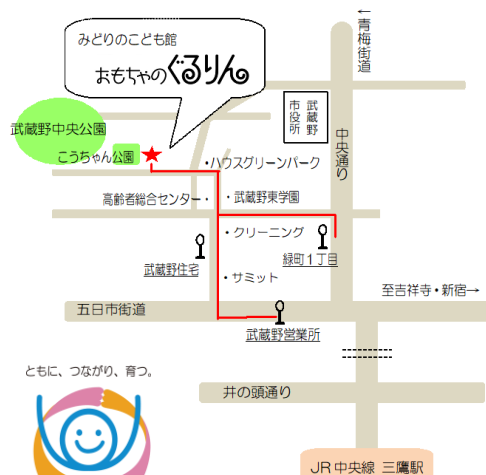

#### おもちゃのぐるりん

赤ちゃんから大人まで楽しめるおもちゃがたくさんあります。親子で自由に遊べる他、おもちゃの貸出しやおもちゃの修理などのイベントや手作りおもちゃ等も行っていきます。子育ての相談も随時受けています。運営委託：公益財団法人武蔵野市子ども協会

#### 武蔵野市児童発達支援センター みどりのこども館・通園部ウィズ

発達に気になる3歳児～5歳児までの子どもの育ちを支援する通園事業(児童発達支援事業)です。

#### 武蔵野市児童発達支援センター みどりのこども館・相談部ハビット

18歳までの子どもの発達に関する相談事業です。専門の資格を持った職員が相談に応じます。

- ・三鷹駅より  
北口関東バス2番乗り場から、柳沢駅行きまたは東伏見駅北口行「武蔵野住宅入口」バス停下車5分
- ・吉祥寺駅より  
北口関東バス2番乗り場から、柳沢駅(吉53武蔵野営業所経由)行「武蔵野住宅入口」バス停下車5分
- ・武蔵境駅より  
北口関東バス3番乗り場から、三鷹駅(武蔵野大学経由)行「武蔵野営業所」バス停下車8分